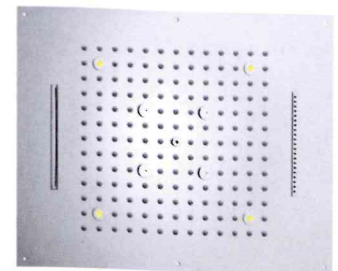

Sehen Sie sich unseren Film über Erlebnisduschen an!

WDT

Werner Dosiertechnik
The better solution.

WDT Werner Dosiertechnik GmbH & Co. KG
Hettlinger Straße 17 | D-86637 Wertingen
Tel. +49 (0) 8272 98697-0 | www.werner-dosiertechnik.de

TEKTBETEILIGTE

nmbadbau:
s Frankfurt GmbH,
ools-frankfurt.de

Weitere
Infos

S. 194

TELLER

en:
aterbeck-gmbh.com

S. 081